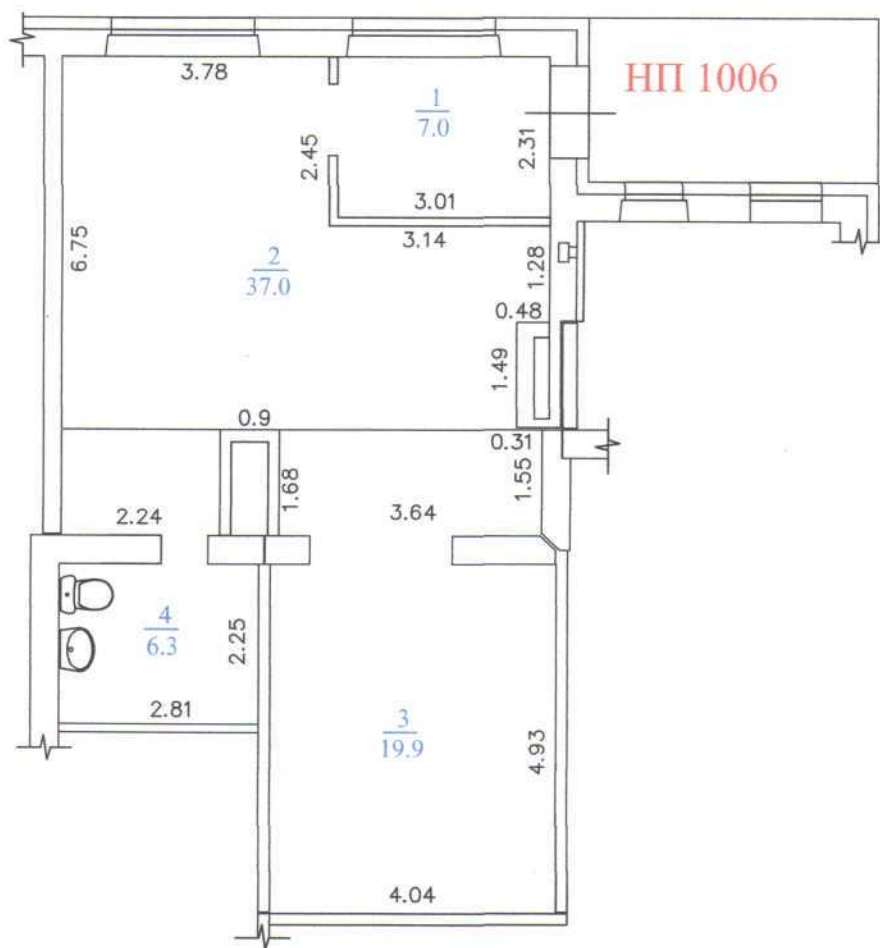

План 1 этажа

масштаб 1:200

г. Тольятти

ул. 40 лет Победы, 63А,

нежилое помещение 1006

Общая площадь помещения: 70,2 кв.м.

| | |
|------------------|----------------|
| Выполнено: | 04.09.2017г |
| по состоянию на: | 29.08.2017г |
| Выполнил: | Шаповалов О.А. |
| Проверил: | Кочергин А.Н. |